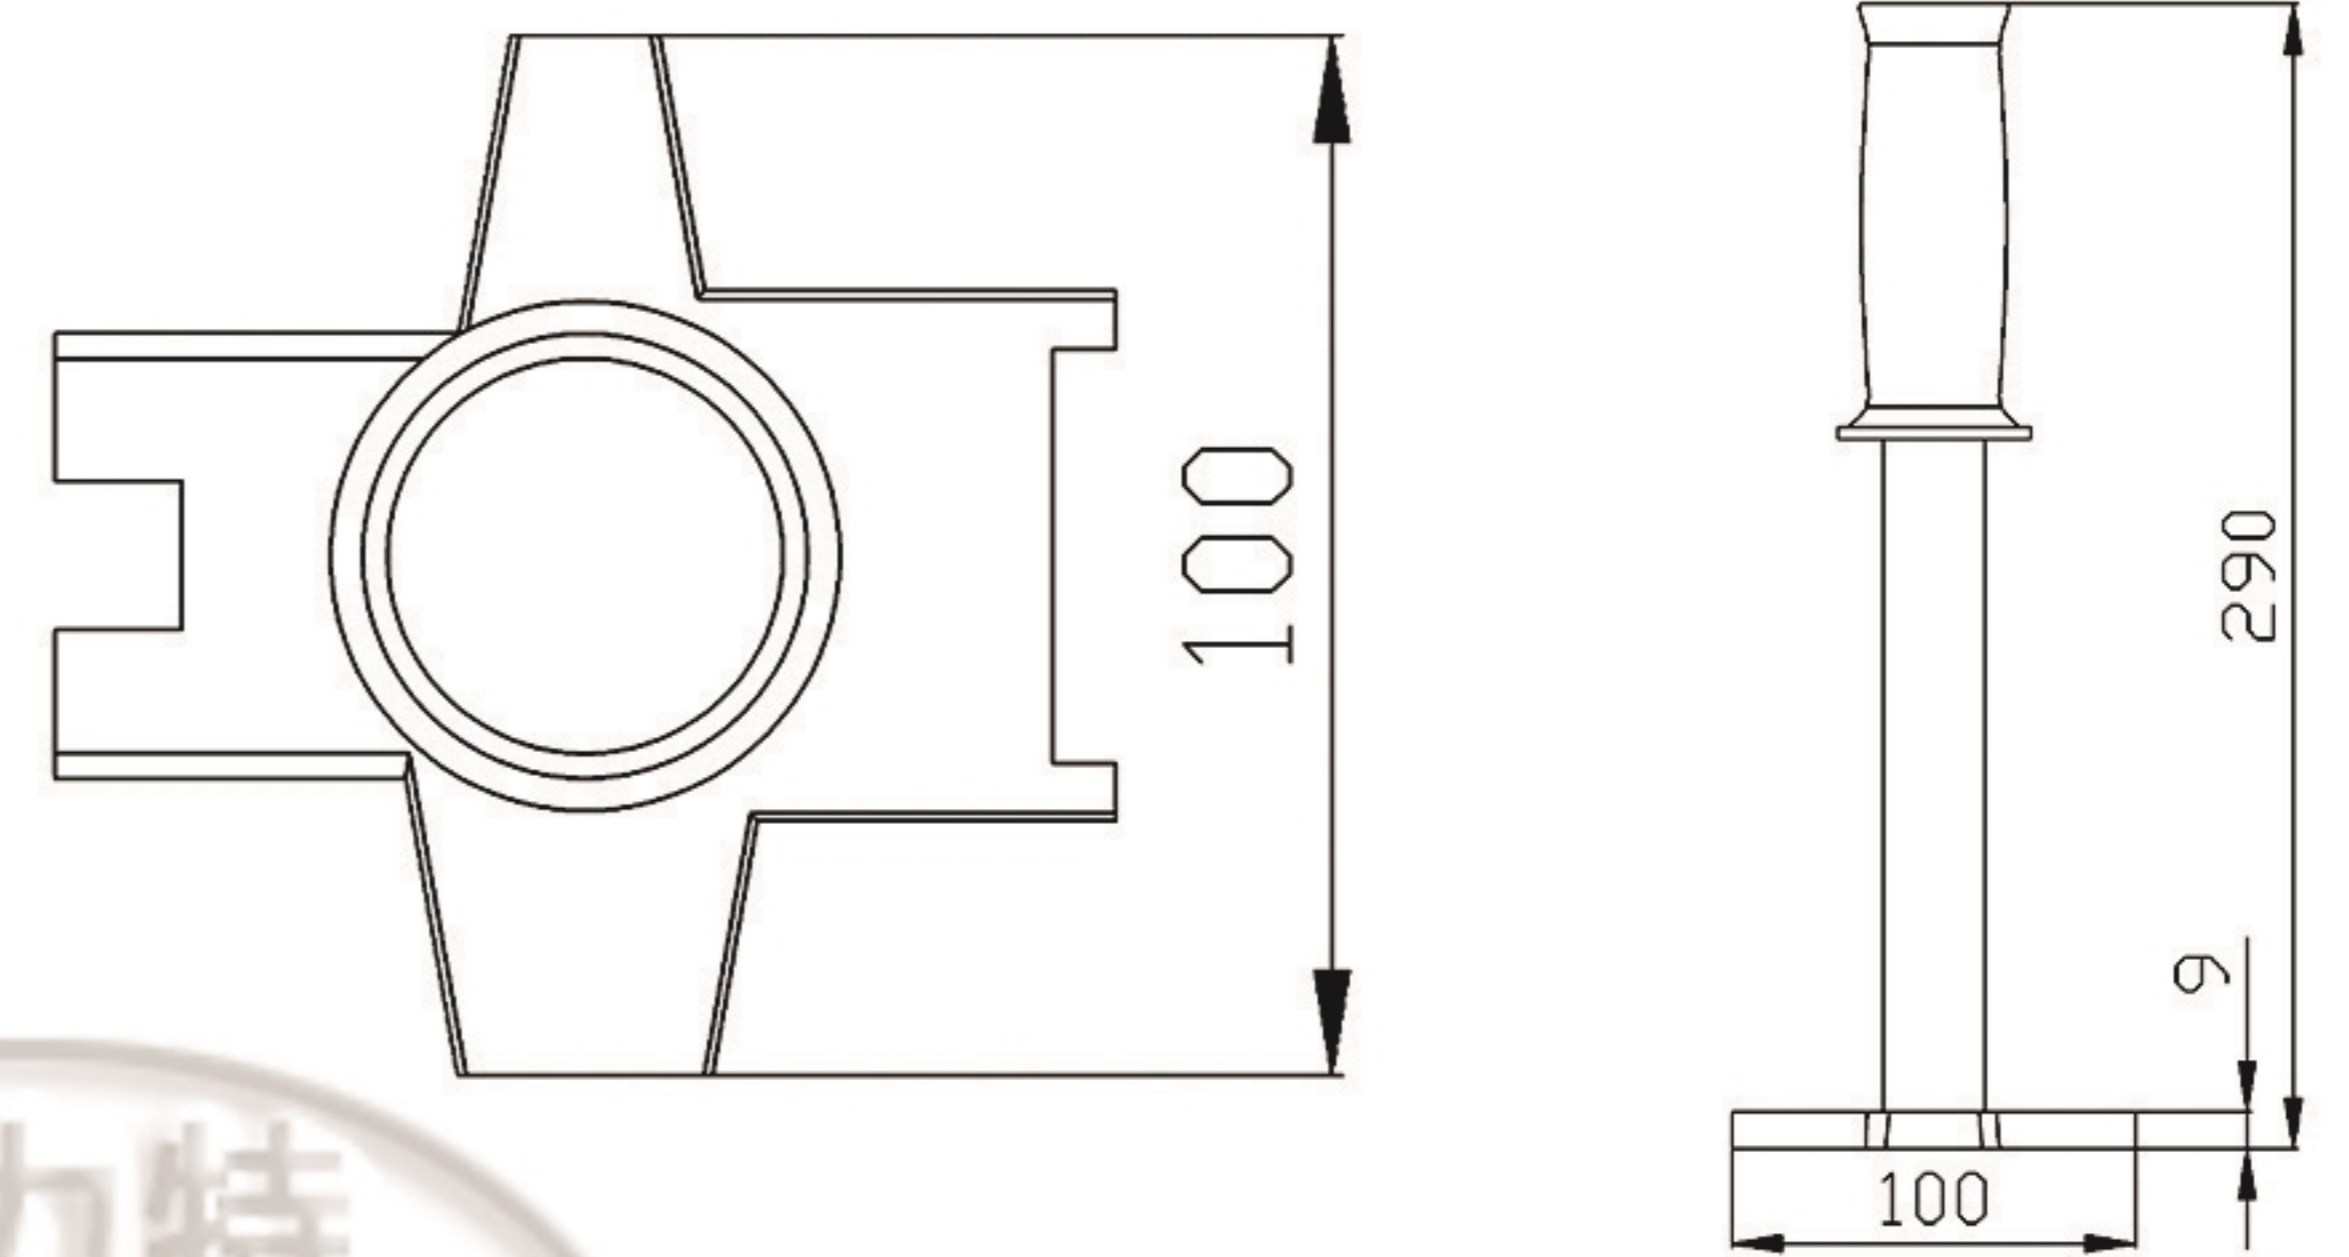

油桶开桶器

型号	TY10
净重	0.7 kg

全铜油桶阀门

TY-C12

TY-C50

型号	TY-C12	TY-C50	TY-C80
净重	0.14 KG	0.52KG	1.5KG

油桶扶桶器

型号	TY-50A	TY-50B
载重	kg 500	500
净重	kg 3.3	2.7