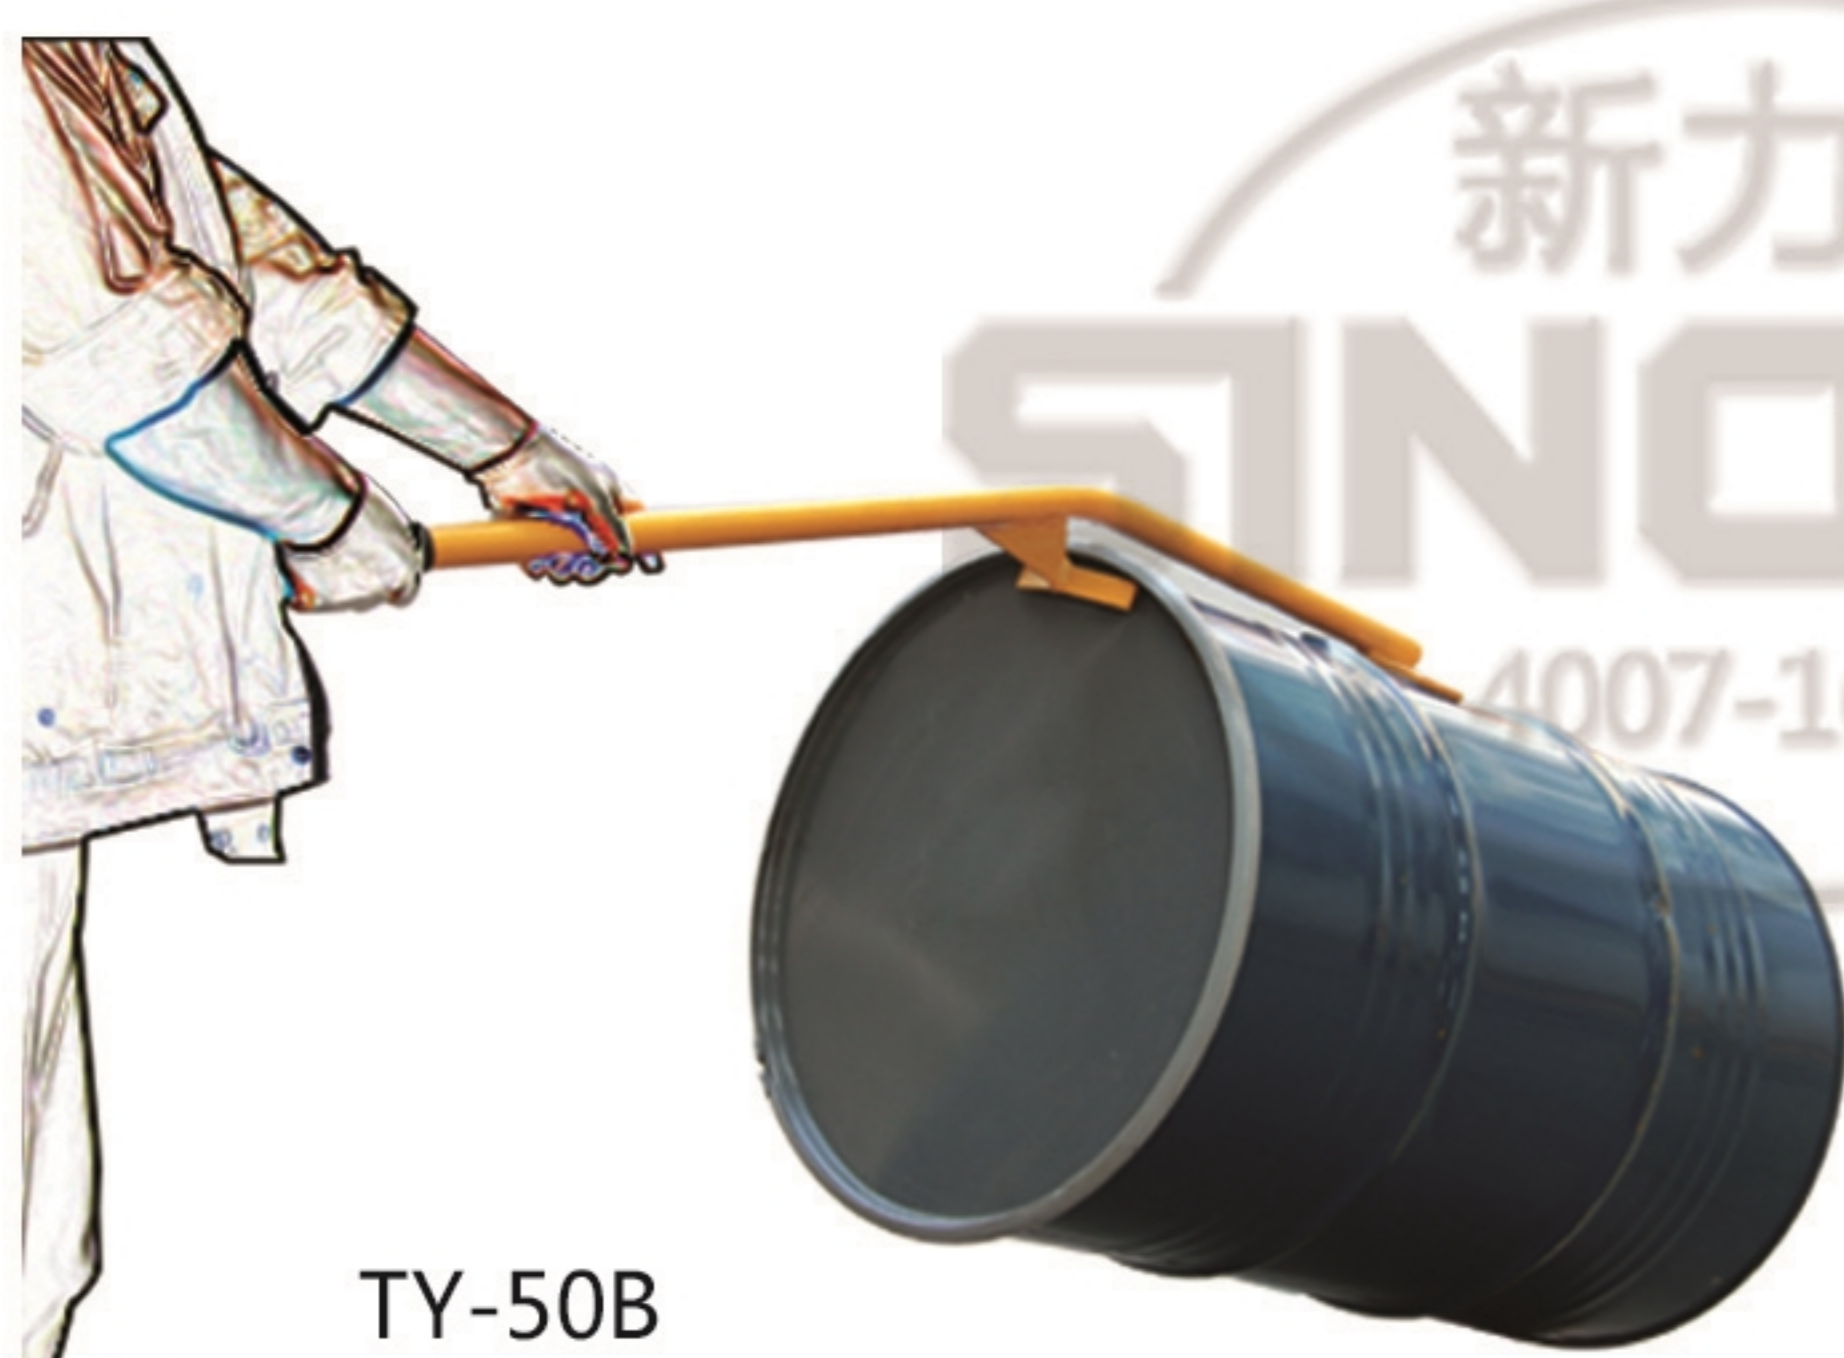

油桶开桶器

型号	TY10
净重	0.7 kg

全铜油桶阀门

TY-C12

TY-C50

型号	TY-C12	TY-C50	TY-C80
净重	0.14 KG	0.52KG	1.5KG

油桶扶桶器

型号	TY-50A	TY-50B
载重	kg 500	500
净重	kg 3.3	2.7