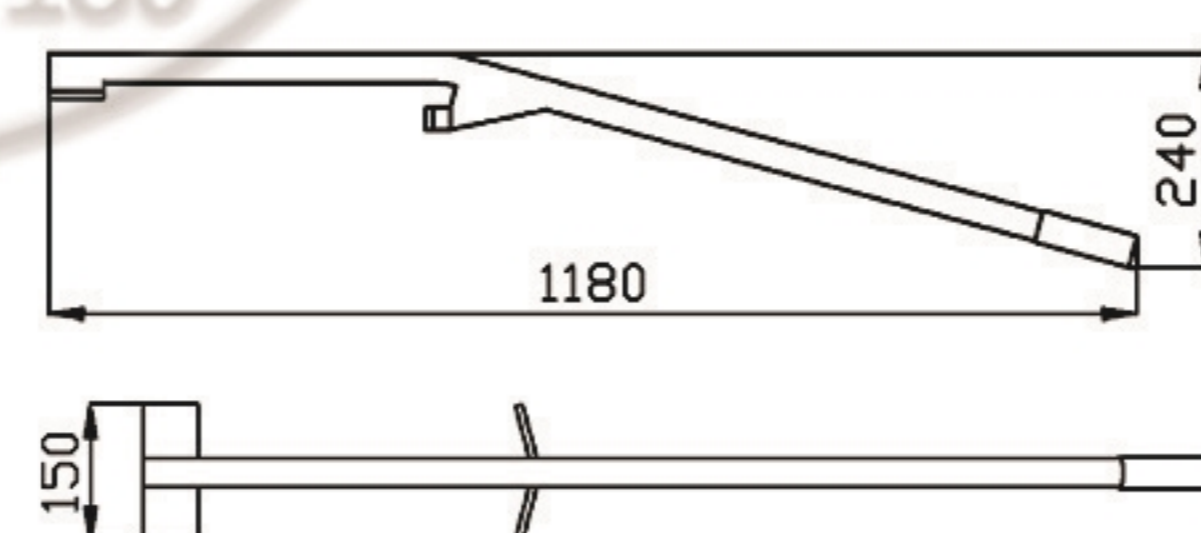

油桶开桶器

型号	TY10
净重	0.7 kg

全铜油桶阀门

型号	TY-C12	TY-C50	TY-C80
净重	0.14 KG	0.52KG	1.5KG

油桶扶桶器

型号	TY-50A	TY-50B
载重	kg 500	500
净重	kg 3.3	2.7

TY-50A