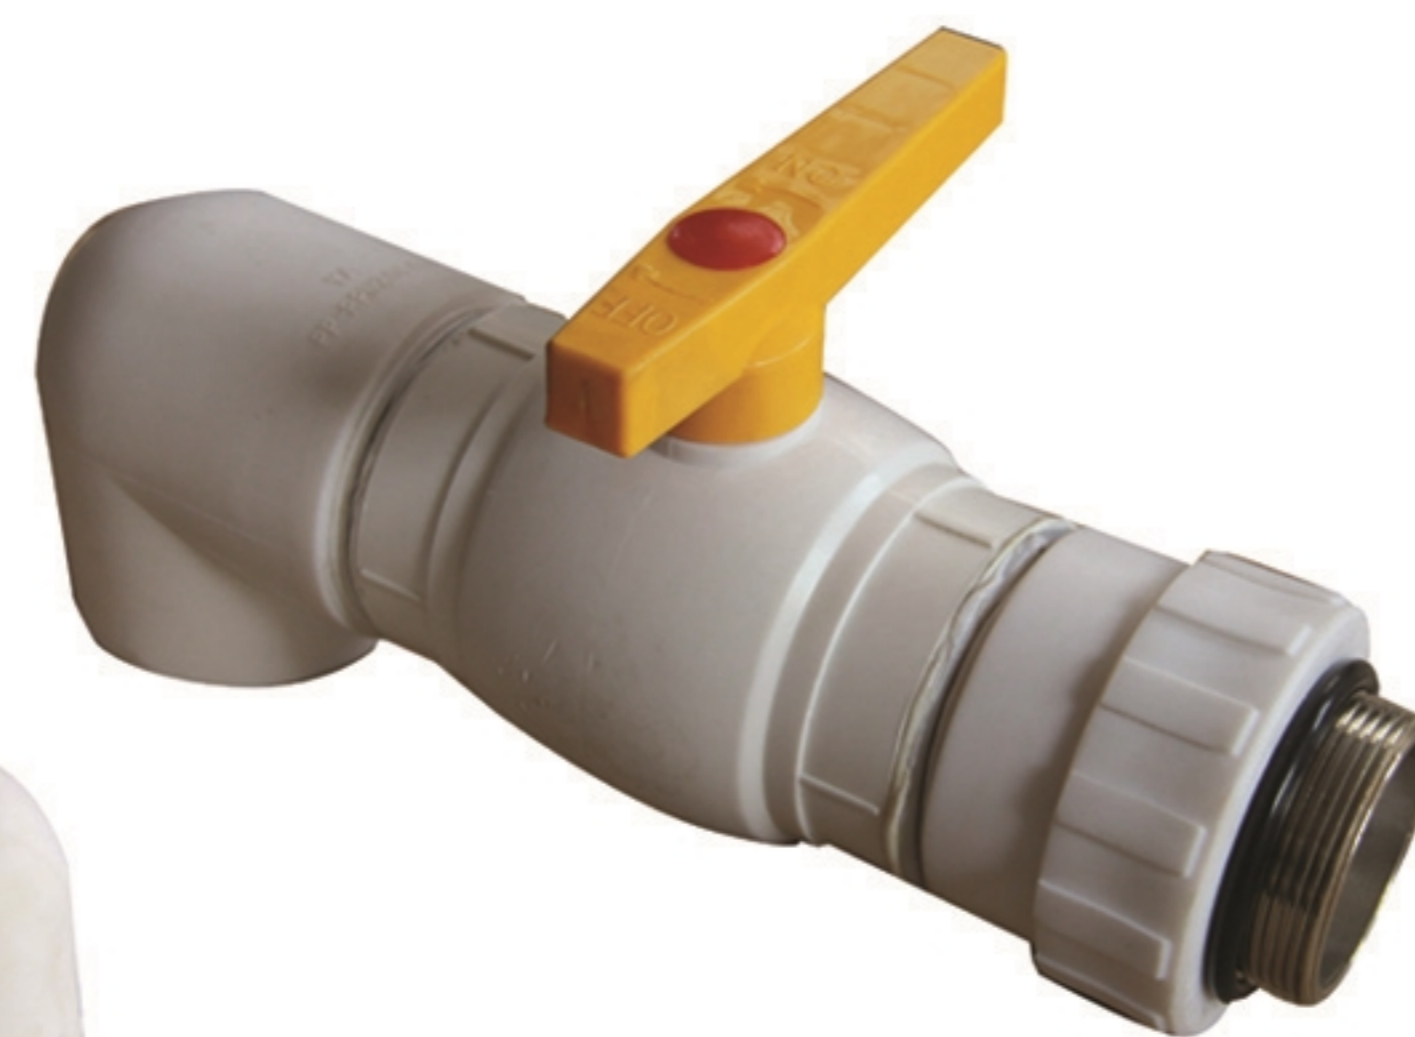

油桶开桶器

型号	TY10
净重	0.7 kg

全铜油桶阀门

TY-C12

TY-C50

型号	TY-C12	TY-C50	TY-C80
净重	0.14 KG	0.52KG	1.5KG

油桶扶桶器

型号	TY-50A	TY-50B
载重	kg 500	500
净重	kg 3.3	2.7