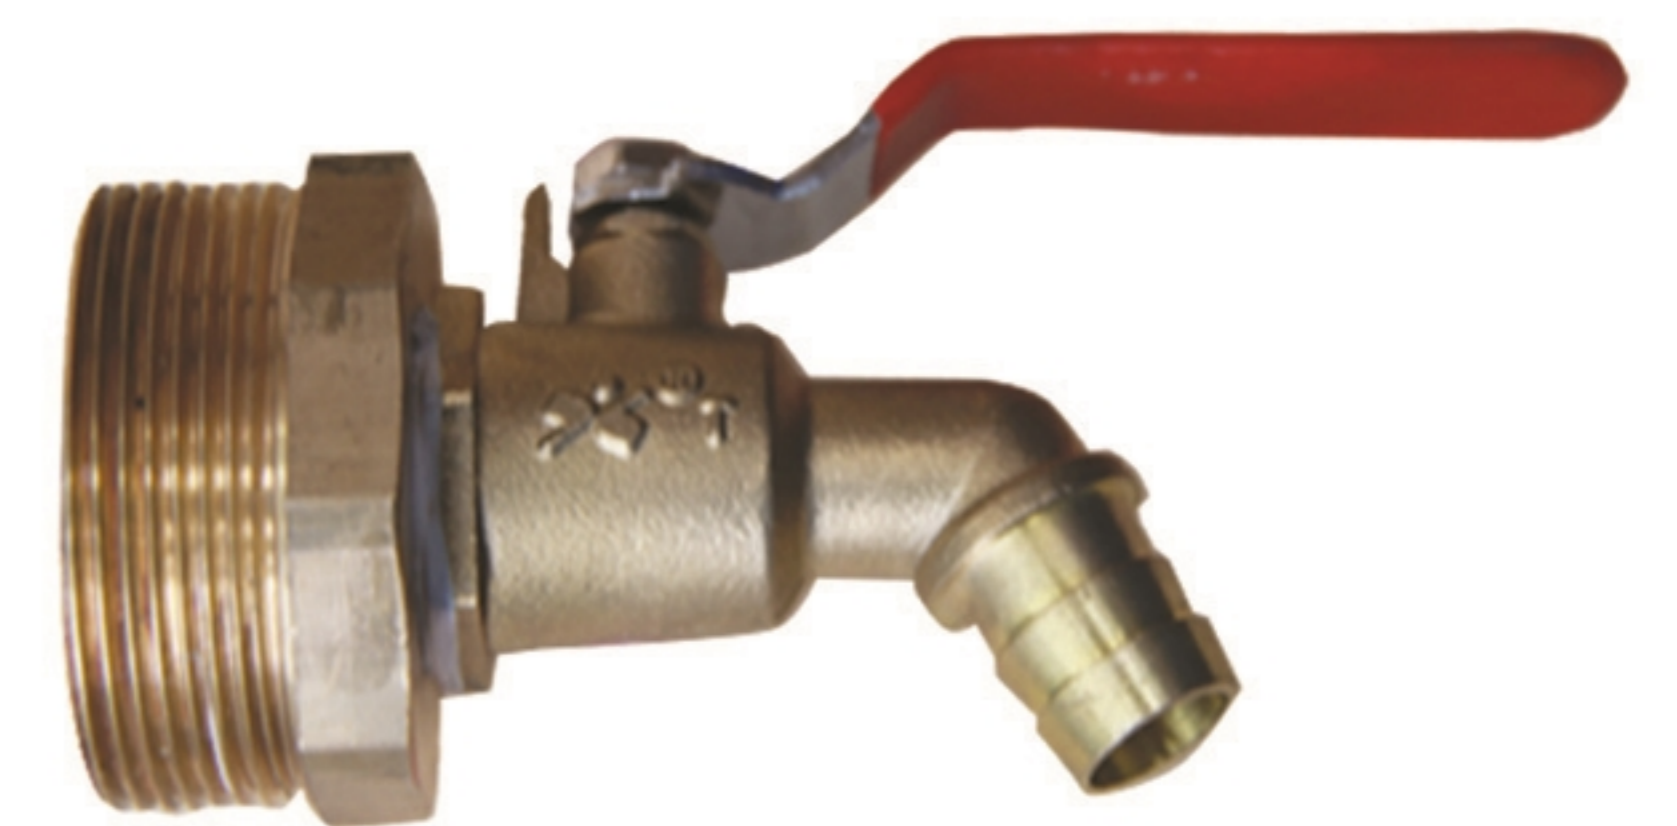

油桶开桶器

型号	TY10
净重	0.7 kg

全铜油桶阀门

TY-C12

TY-C50

型号	TY-C12	TY-C50	TY-C80
净重	0.14 KG	0.52KG	1.5KG

油桶扶桶器

型号	TY-50A	TY-50B
载重	kg 500	500
净重	kg 3.3	2.7