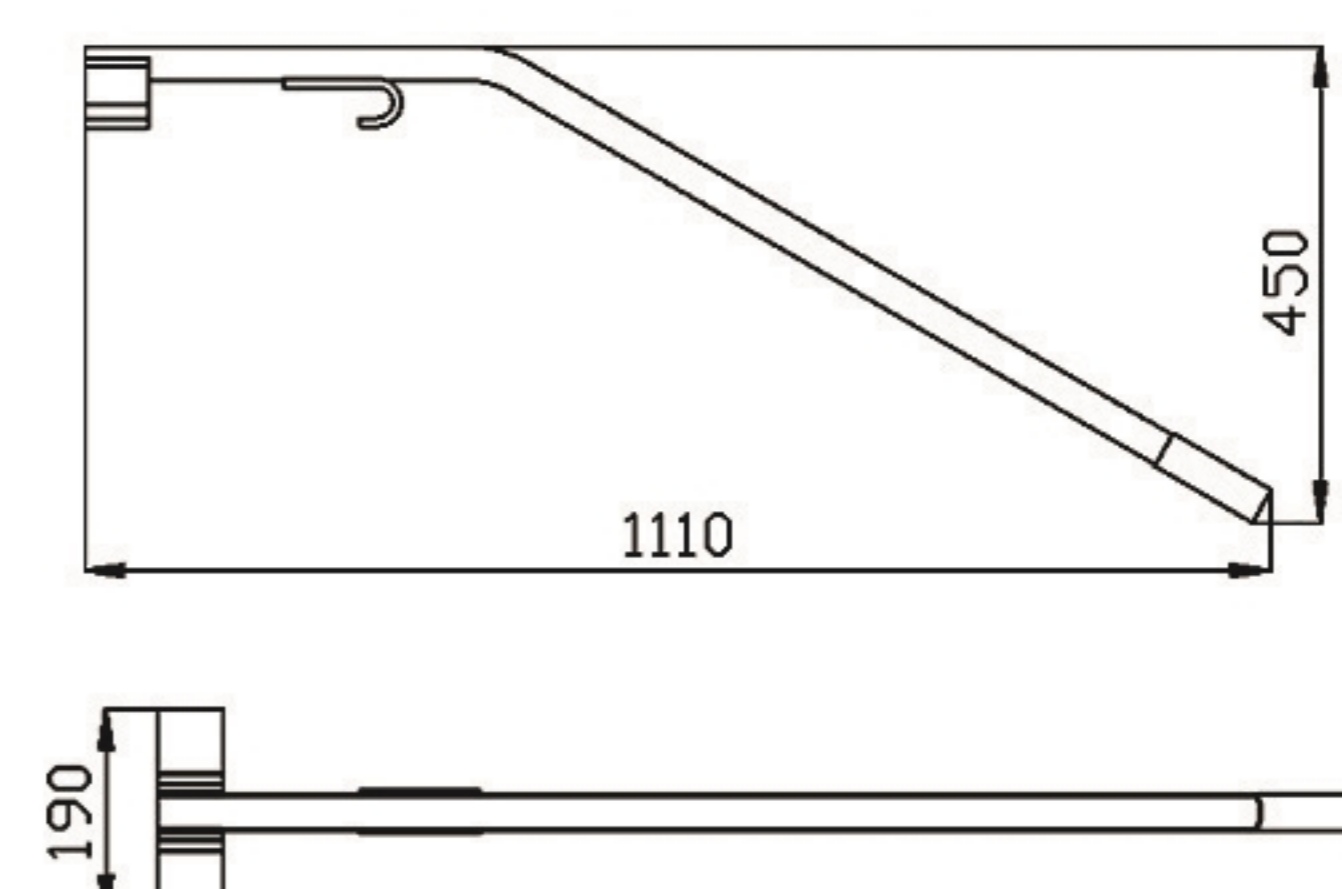

油桶开桶器

型号	TY10
净重	0.7 kg

全铜油桶阀门

型号	TY-C12	TY-C50	TY-C80
净重	0.14 KG	0.52KG	1.5KG

油桶扶桶器

型号	TY-50A	TY-50B
载重	kg 500	500
净重	kg 3.3	2.7

TY-50A