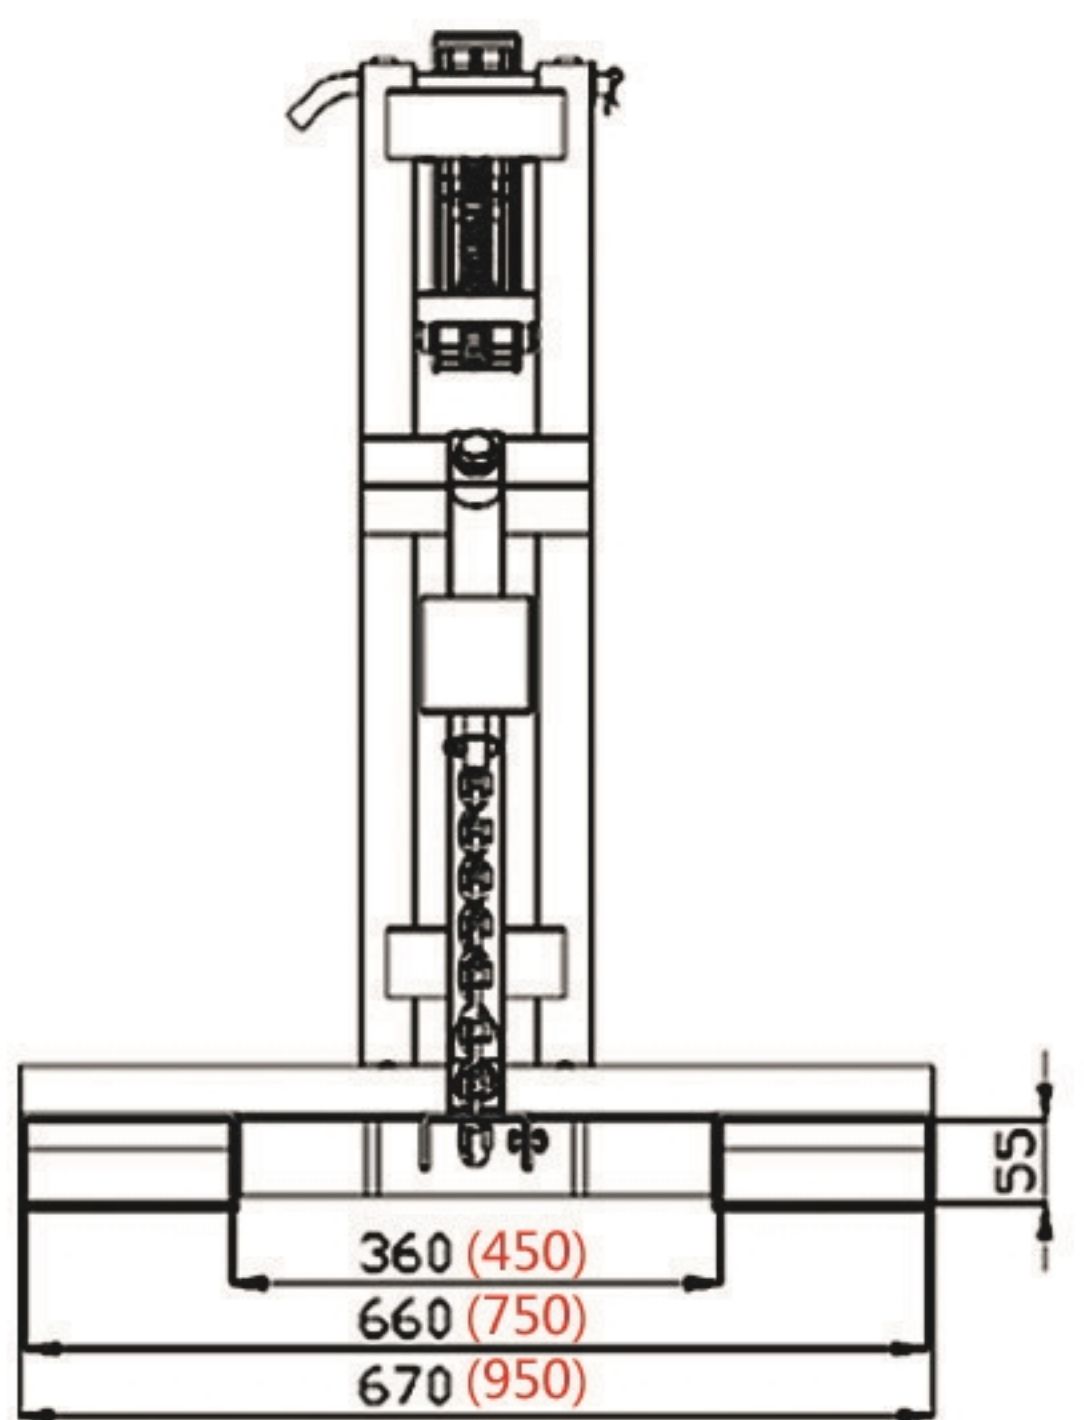

叉车专车轻型单鹰嘴油桶夹具（拆卸式支架）

1. 叉车专用属具，用于油桶搬运，堆放。
2. 拆卸式包装，有利于出口节省空间。

型号	DG360A	DG720A	DG1080A	DG1440A
载重 kg	360	360*2	360*3	360*4
净重 kg	41	63	98	126

DG360A

DG720A

DG1440A

DG1080A