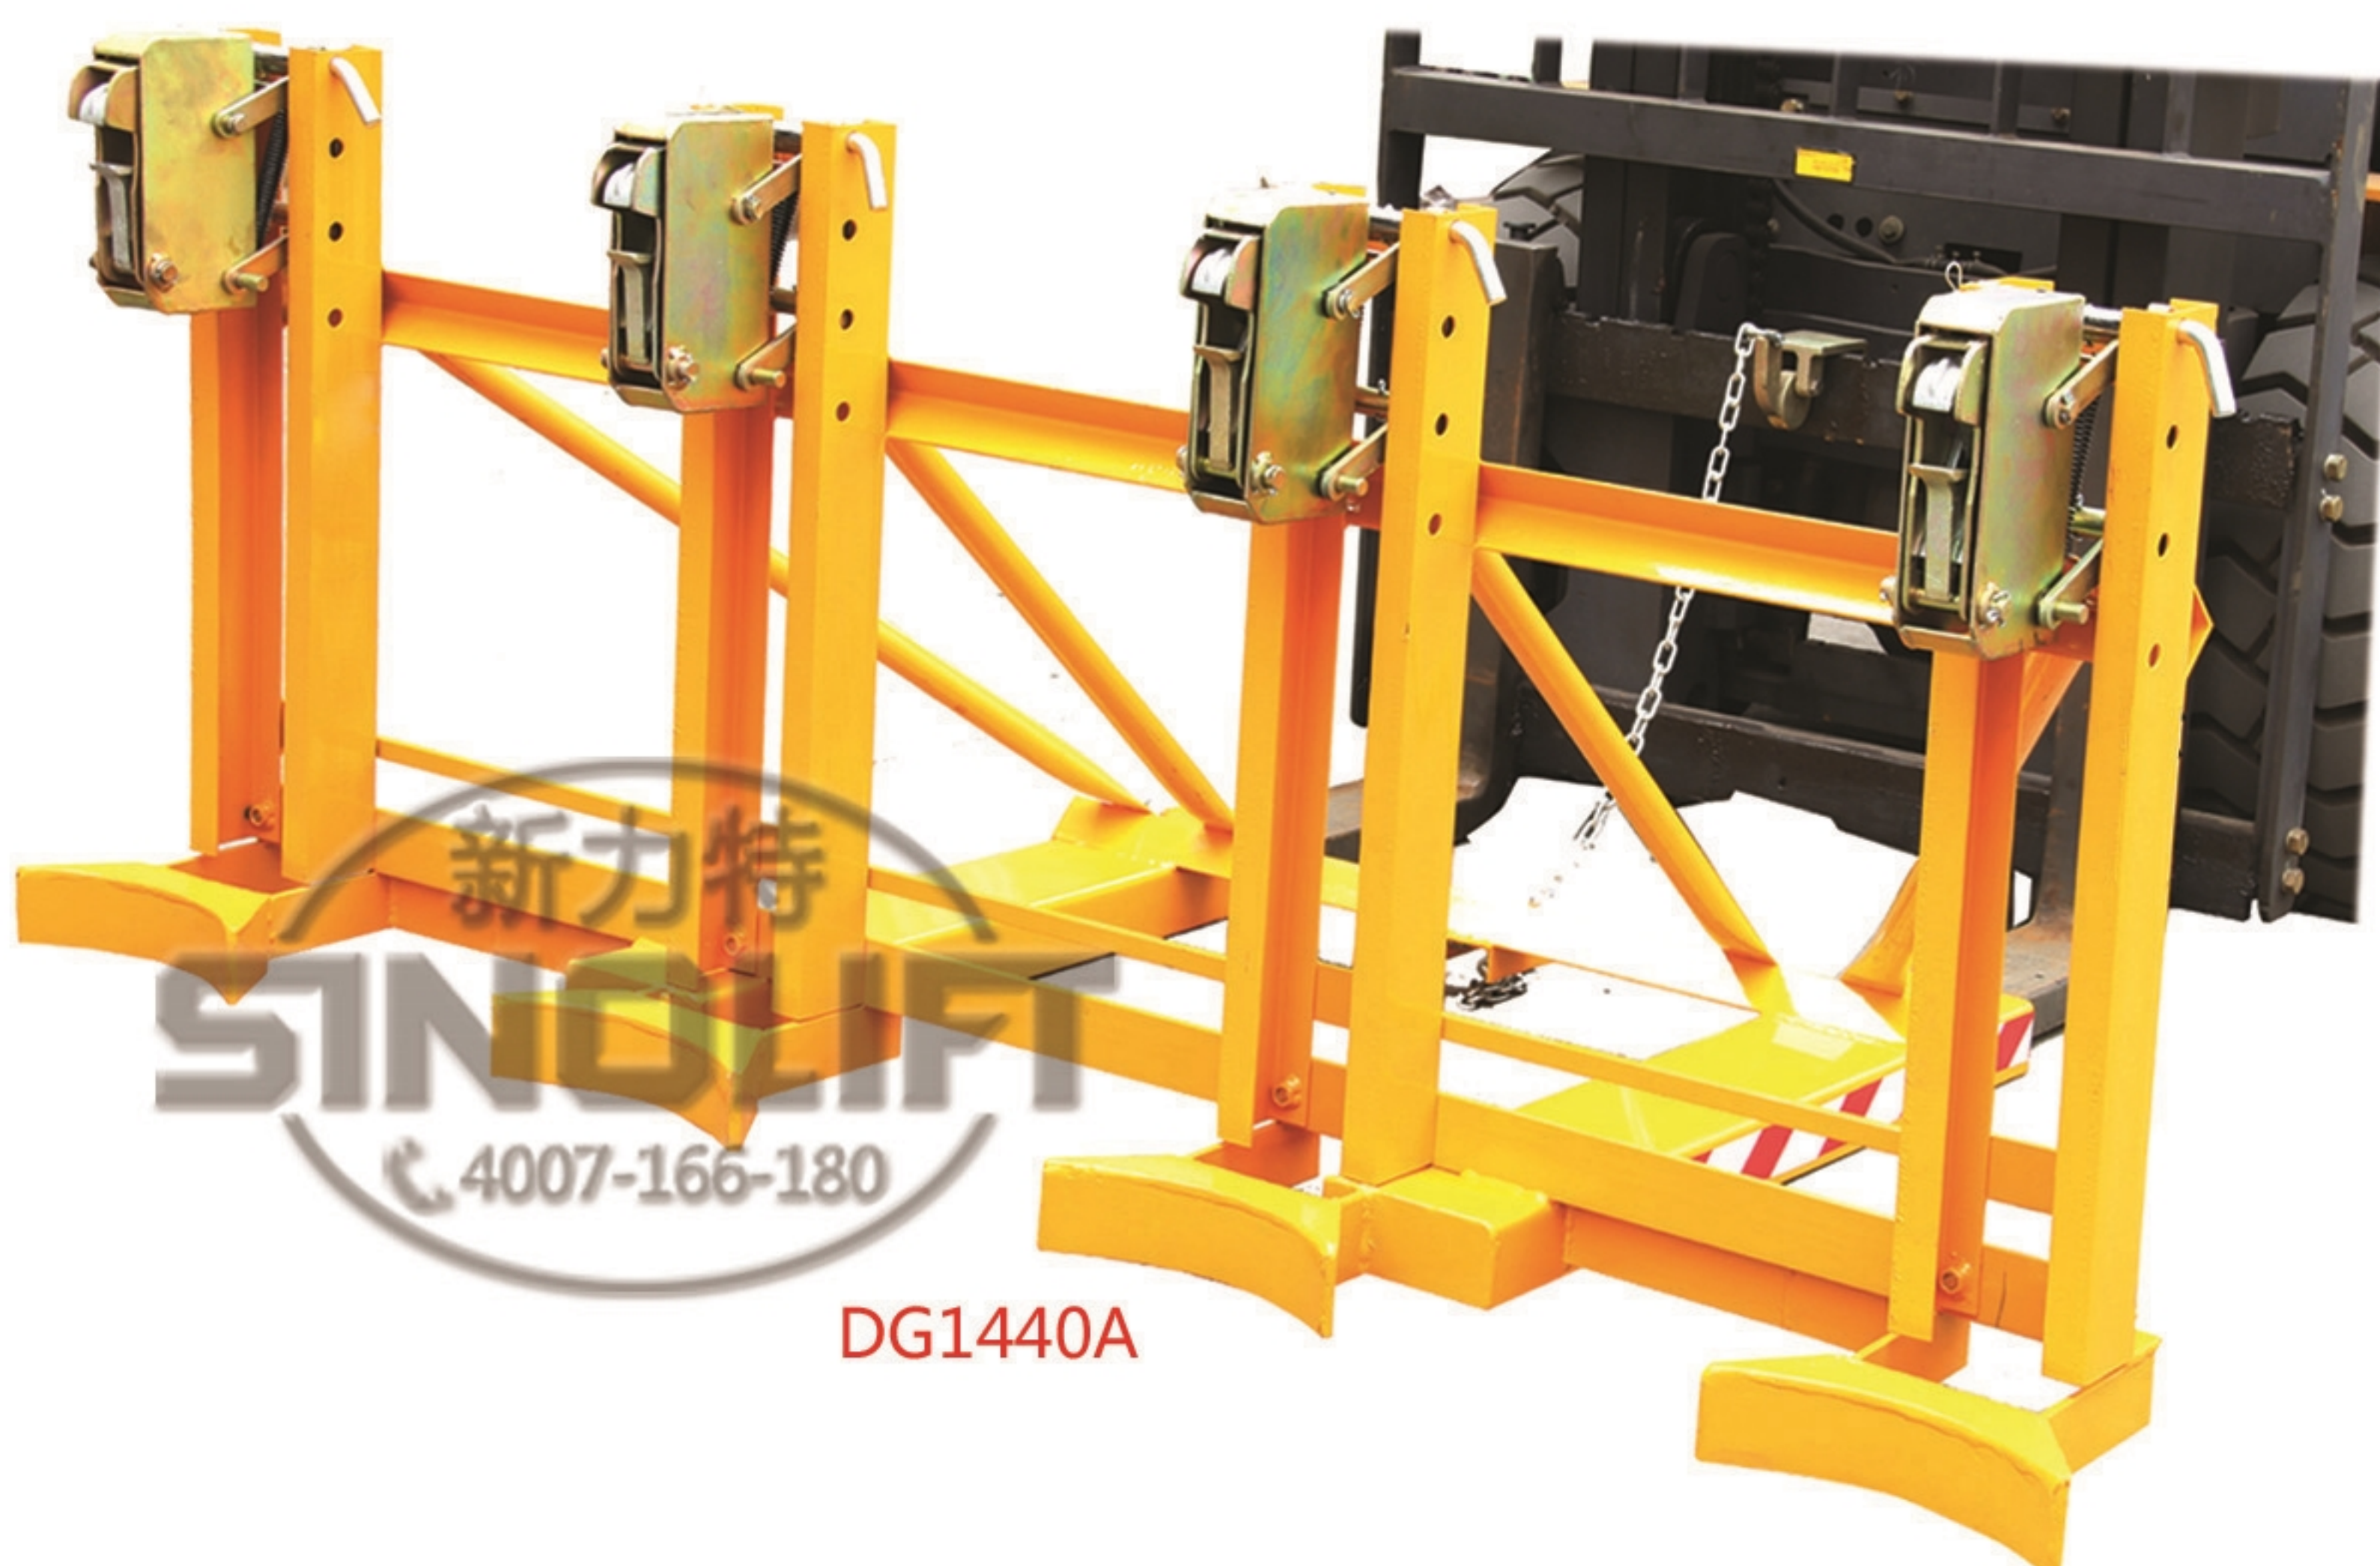

叉车专车轻型单鹰嘴油桶夹具（拆卸式支架）

1. 叉车专用属具，用于油桶搬运，堆放。
2. 拆卸式包装，有利于出口节省空间。

型号	DG360A	DG720A	DG1080A	DG1440A
载重 kg	360	360*2	360*3	360*4
净重 kg	41	63	98	126

DG360A

DG720A

DG1440A

DG1080A